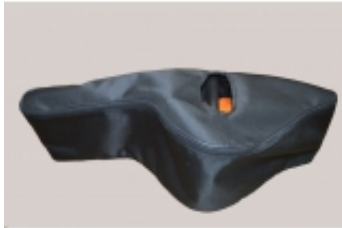

Link do produktu: <https://sklep.krawiectwoewa.pl/pokrowiec-na-pilarkę-pile-spalinowa-universalny-p-106.html>

Pokrowiec na pilarkę, piłę spalinową uniwersalny

Cena	39,00 zł
Dostępność	Dostępny
Czas wysyłki	24 godziny
Producent	Marcus

Opis produktu

Pokrowiec przeznaczony jest do transportu i przechowywania pilarek spalinowych z prowadnicami nie przekraczającymi długość 35"

Pokrowiec wyposażony został w zamek błyskawiczny dzięki czemu wyjmowanie z niego urządzenia jest bardzo ułatwione.